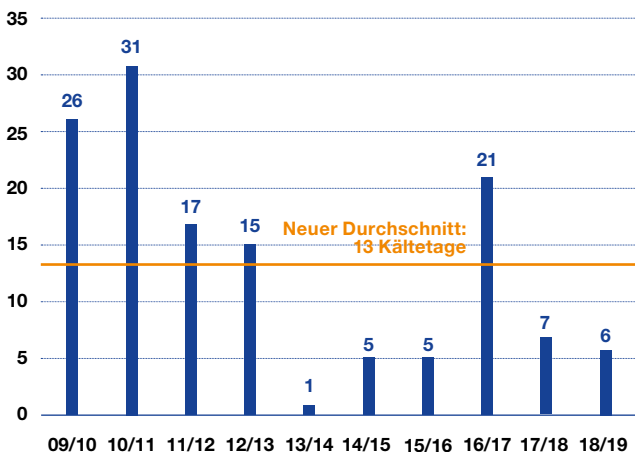

Mit eingebautem Kältebonus

Der Kältebonus für einen durchschnittlich kalten Winter mit 13 Kältetagen (bezogen auf die letzten 10 Jahre) und einem Musterhaushalt mit einem Jahresverbrauch von 20.000 kWh Erdgas berechnet sich wie folgt:

13 Kältetage x 150 kWh x Verbrauchspreis von 6,19 Cent/kWh = 120,71 Euro

Unter **rewag.de** können Sie ab 1. Oktober täglich die Durchschnittstemperaturen und die Anzahl der Kältetage abrufen. Maßgebend für die Klassifizierung als Kältetag von $-4\text{ }^{\circ}\text{C}$ oder kälter im REWAG-Versorgungsgebiet ist ausschließlich die Wetterwarte Sallerner Berg, Regensburg.

Durchschnittswert der letzten zehn Jahre: 13 Kältetage

Tage

Quelle: Deutscher Wetterdienst in Regensburg, Wetterwarte Sallerner Berg